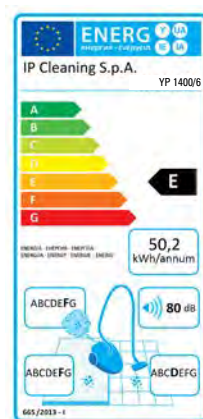

YP 1400/6

ÉQUIPEMENT DE SÉRIE Kit d'accessoires Ø 32 mm

ACCROCHE-
CÂBLE

CLIP PORTE-
ACCESSOIRES

CHARIOT 2+2

CHARIOT
AVEC PORTE-
ACCESSOIRES